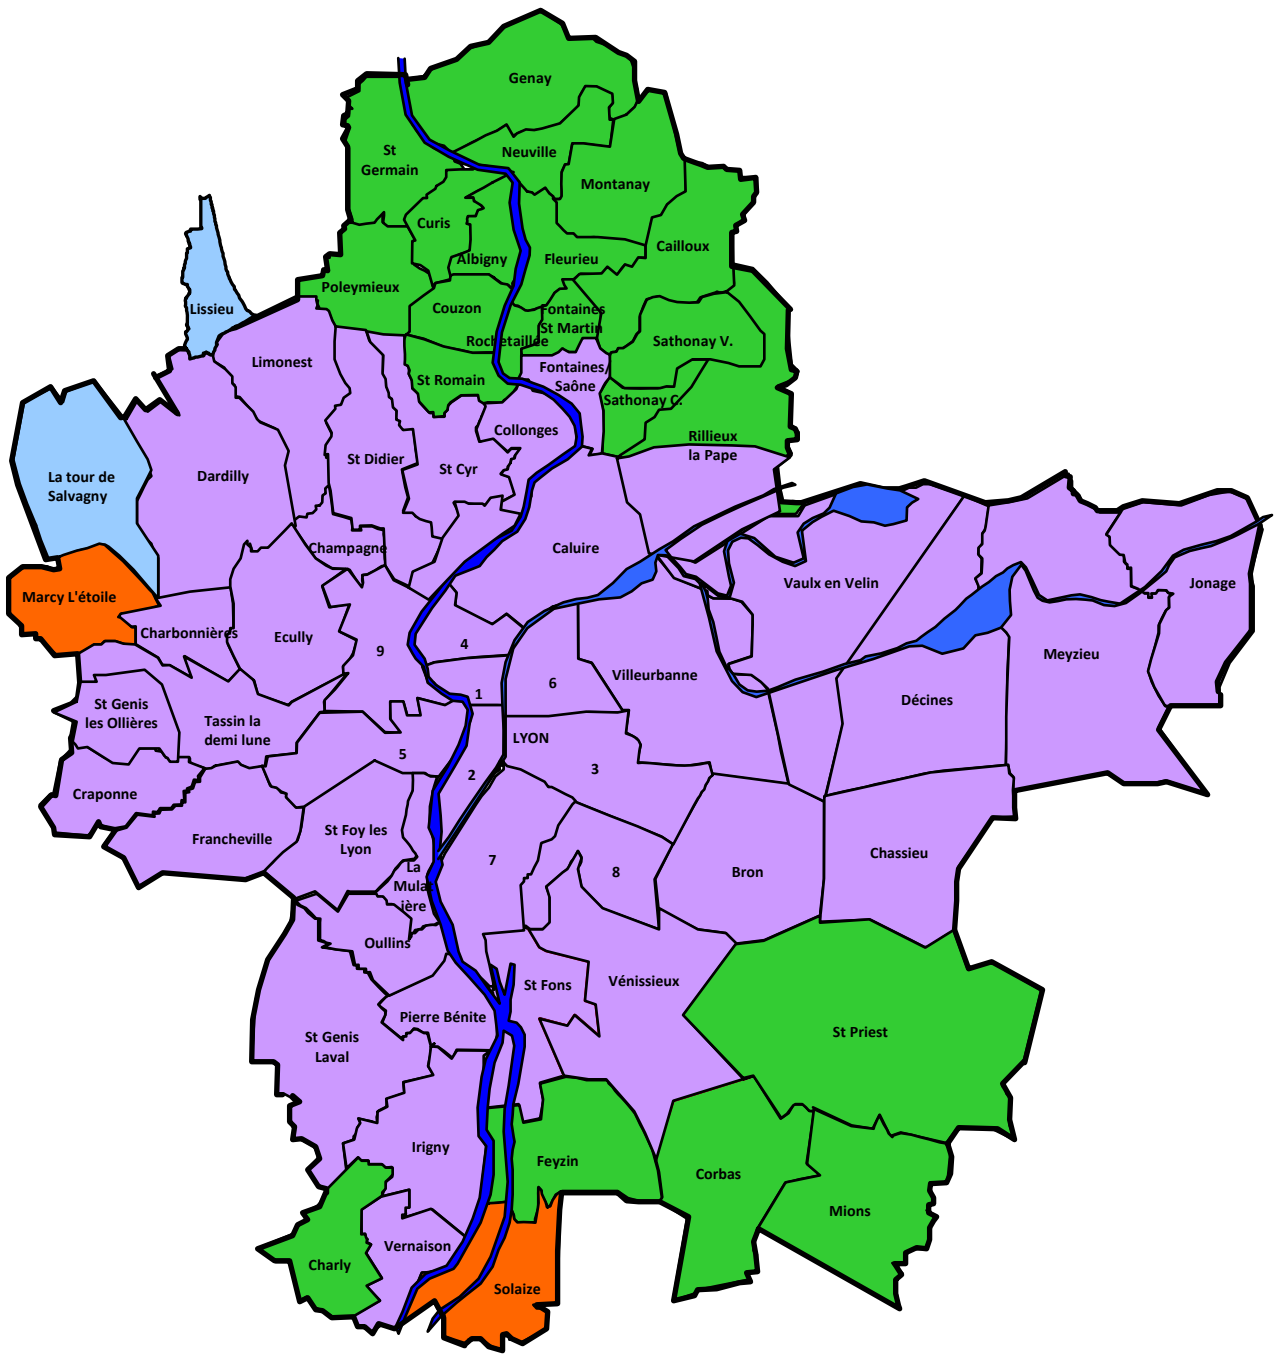

## Affermages

### Exploitation - Eau potable

**SE2G (Groupe SAUR)**  
 32, rue Roger Salengro  
 69700 Givors  
 Tél : 04 69 66 35 01/07

**Lyonnaises des Eaux**  
 62 avenue de l'Europe  
 69140 Rillieux-la-Pape  
 Tél : 09 77 409 443

**SIEVA : Chazay d'Azergues**  
 183 route de Lozanne  
 69380 Chazay d'Azergues  
 Tél : 04 37 46 12 00

**Veolia Eau**  
 Service Lyon Agglomération  
 Le TELYCA  
 189 chemin du Bac à Traille  
 69 300 CALUIRE,  
 Tél : 09 69 32 34 58