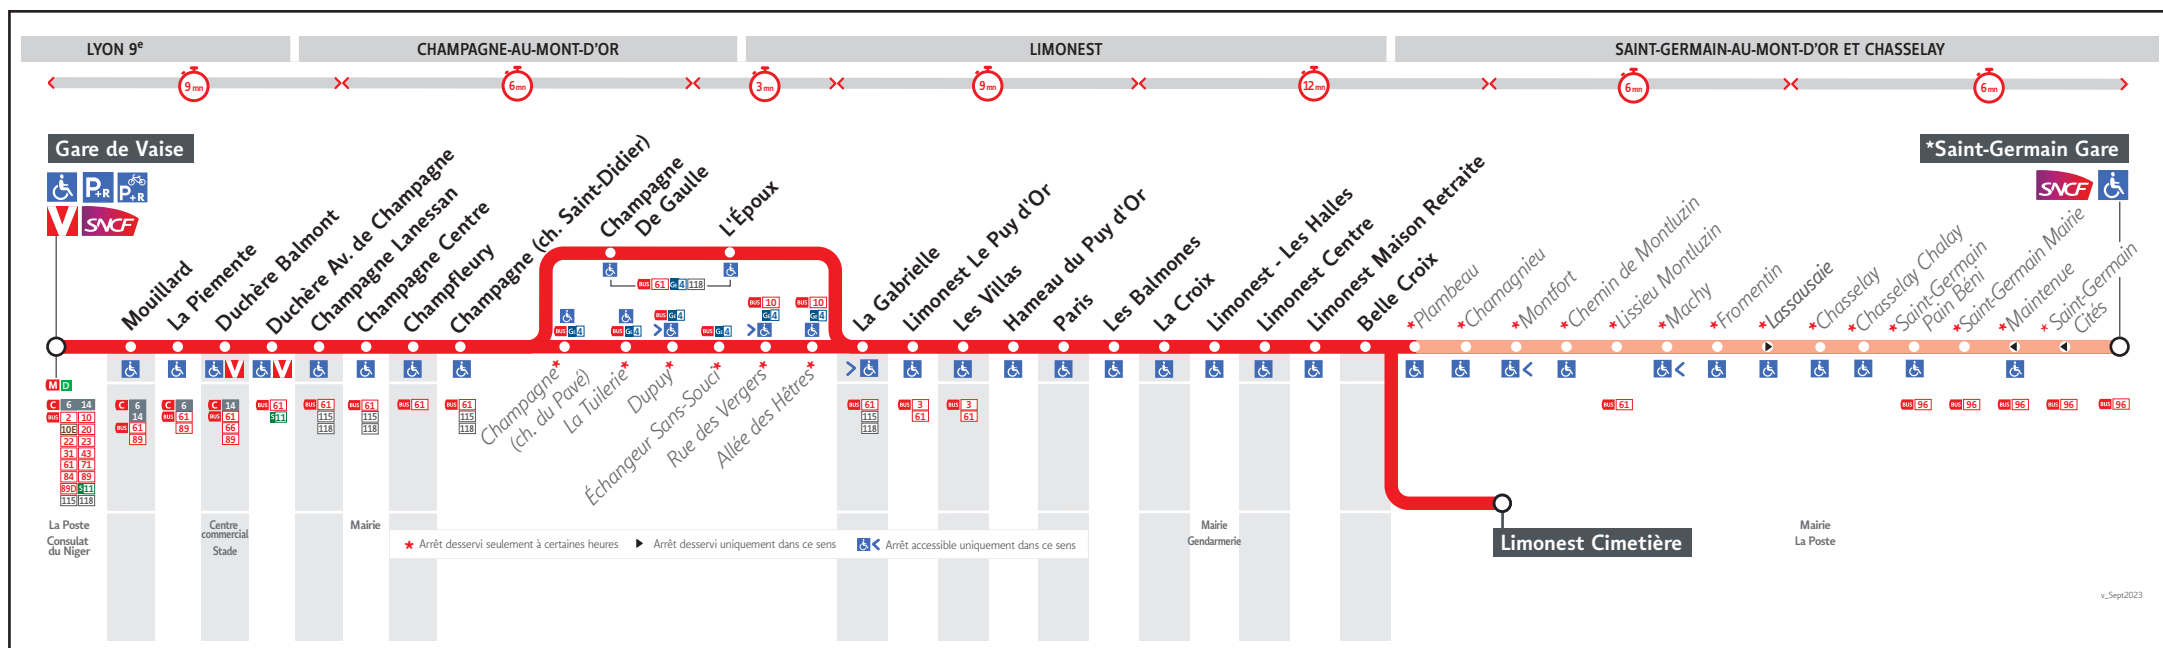

Le réseau TCL ne fonctionne pas le 1er mai

VOUS INFORMER POUR MIEUX VOYAGER