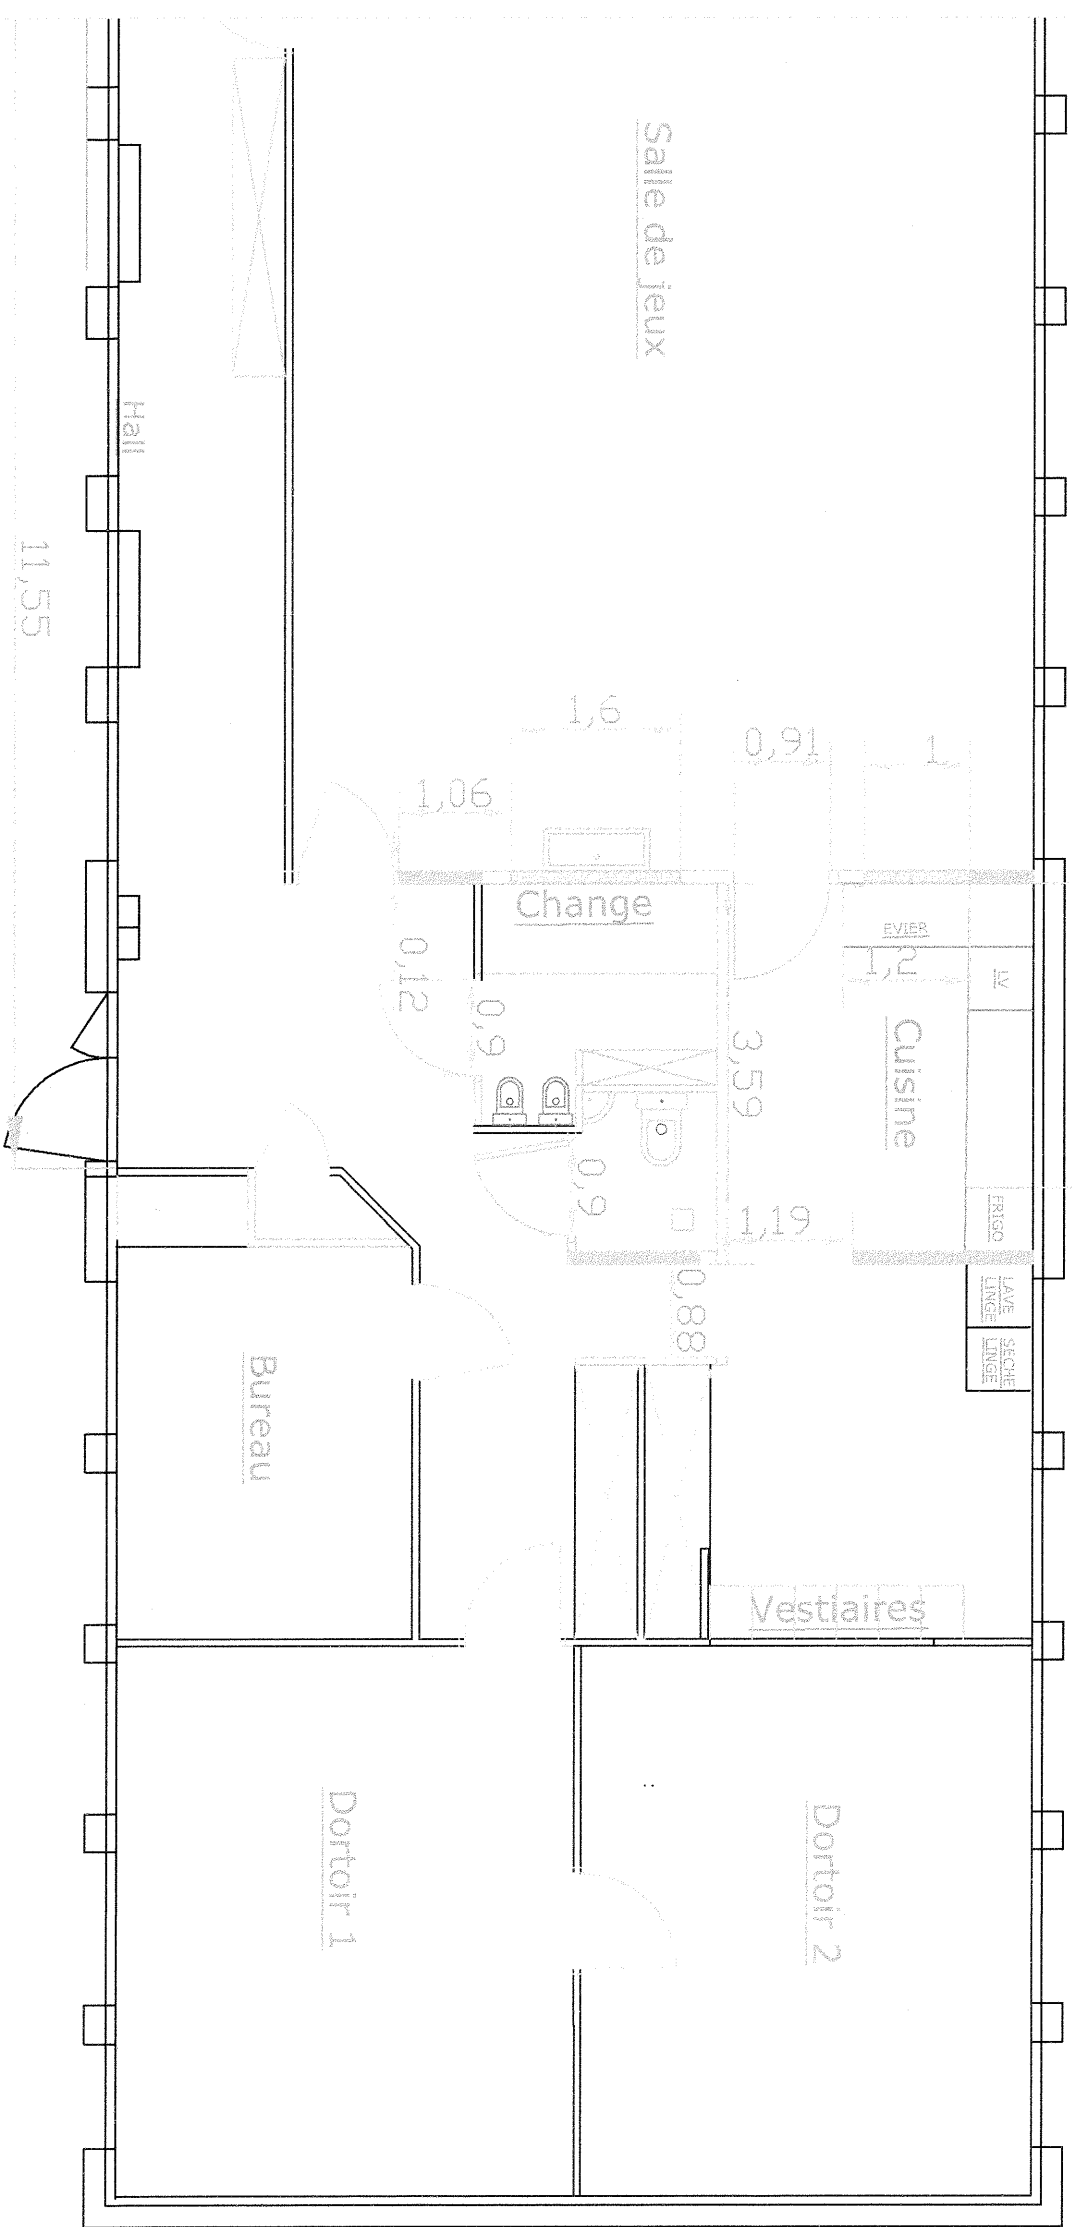

21,86

2,87

Salle de jeux

Hall

11,55

EVIER  
FRIGO  
LAVE LINGE  
SECHE LINGE

Cuisine

Change

Vestiaires

Bureau

Dortoir 2

Dortoir 1